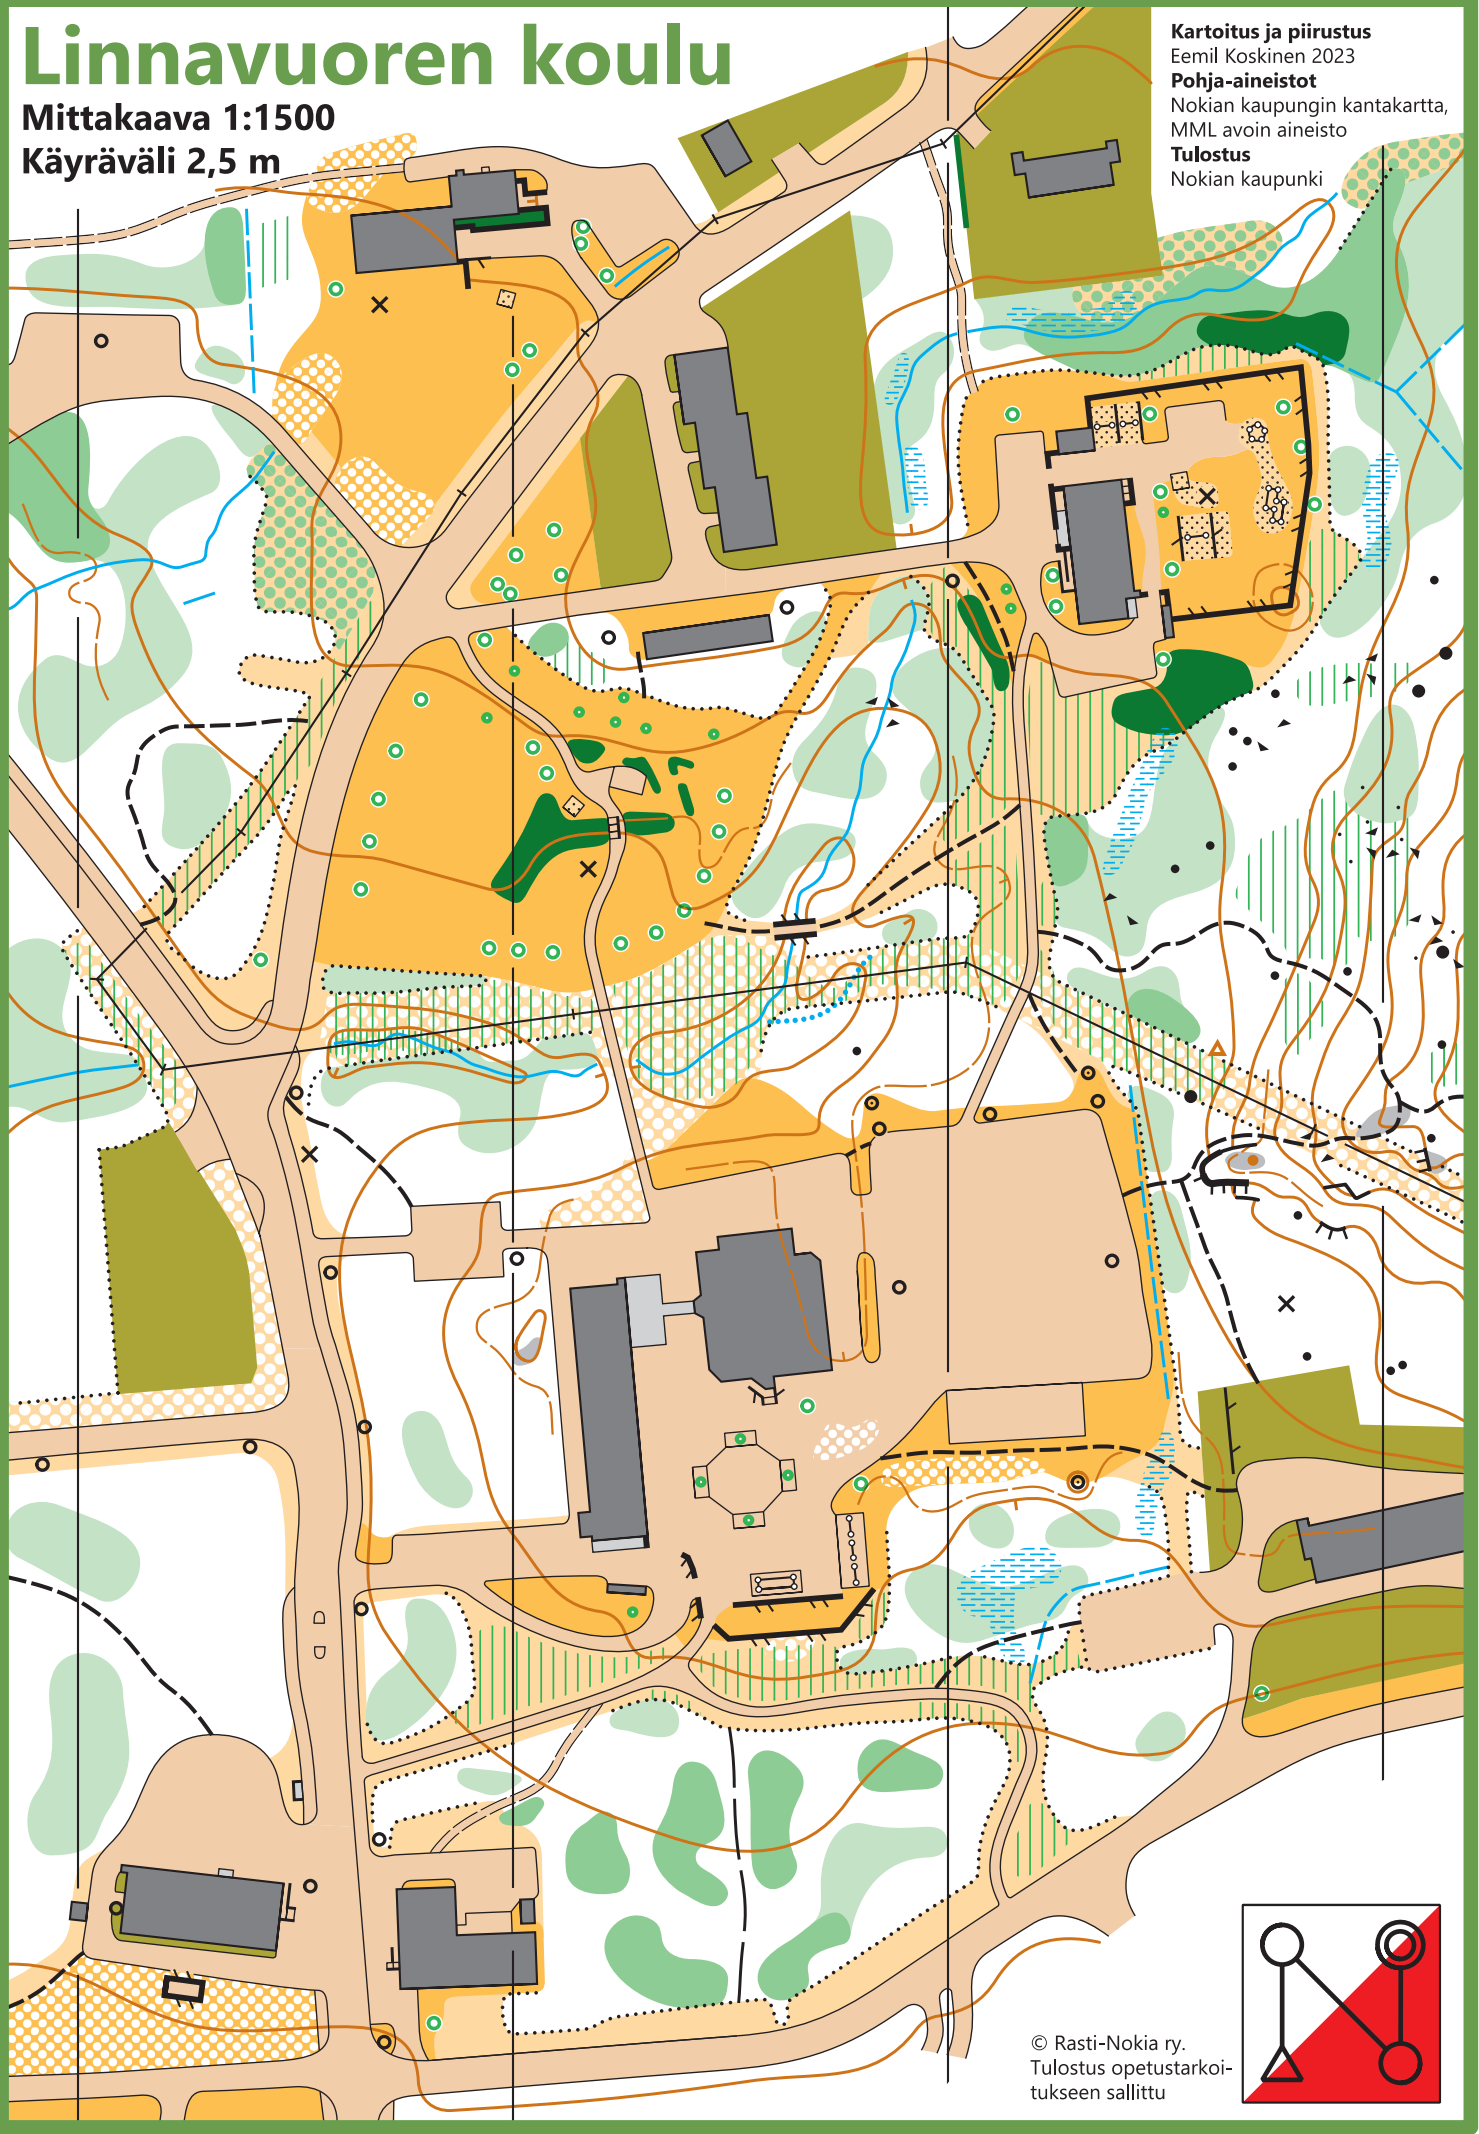

Linnavuoren koulu

Mittakaava 1:1500

Käyräväli 2,5 m

Kartoitus ja piirustus

Eemil Koskinen 2023

Pohja-aineistot

Nokian kaupungin kantakartta,

MML avoin aineisto

Tulostus

Nokian kaupunki

© Rasti-Nokia ry.
Tulostus opetustarkoi-
tukseen sallittu