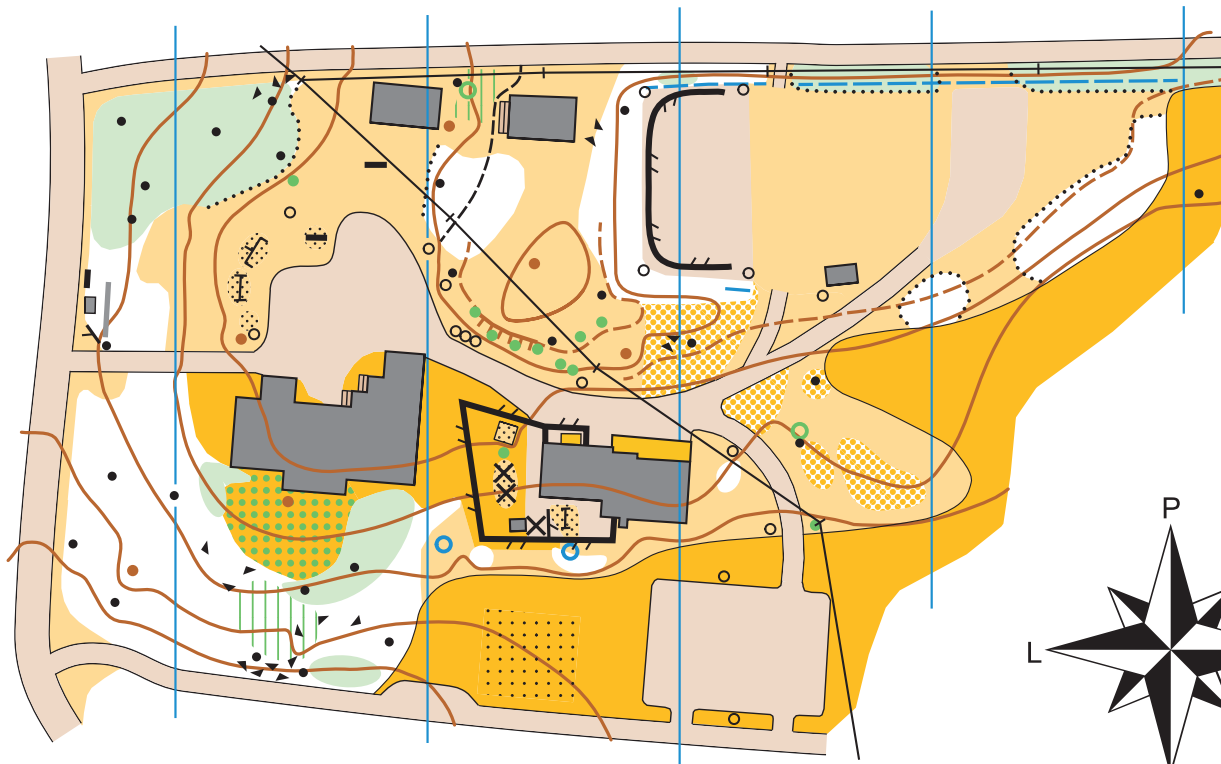

PIHAKARTTA VAHALAHDEN KOULU

NOKIA
MITTAKAAVA 1:1 500
KÄYRÄVÄLI 1 m

1 cm kartalla on 15 m maastossa

0 25 50 75 100 m

PIHAKARTTA

Pohja-aineisto:

Suunnistuskartta 120413 ja
Maanmittauslaitoksen korkeus-
malli ja ilmakuva 5/2013

Kartoitus ja OCAD-piirto:

Eero-Antti Lonka OCAD 5583

MERKKIEN SELITE

- Korkeuskäyrä, apukäyrä
- Irtomaarinne, kuoppa
- Pieni kumpare, pitkulainen kumpare
- Pieni suppa, suppa
- Jyrkänte
- Kivi, suuri kivi
- Louhikko, kivikko
- Avokallio
- Vesialue
- Oja, pieni oja
- Suo, soistuva maa
- Kaivo, lähde
- Avoin alue, puutarha
- Helppokulkuinen metsä
- Tiheikkö
- Kasvillisuusraja
- Puu, kapea puu / pensas, juurakko
- Polku, pieni polku
- Silta, pieni silta
- Sähkölinja
- Muuri tai seinä, aita tai kaide
- Rakennus, katos
- Kielletty alue, pihamaa
- Kovapintainen alue
- Tie, katu
- Portaat
- Korkea torni, pieni torni
- Rajapyykki tai patsas, ruokintateline
- Valaisinpylväs, lipputanko