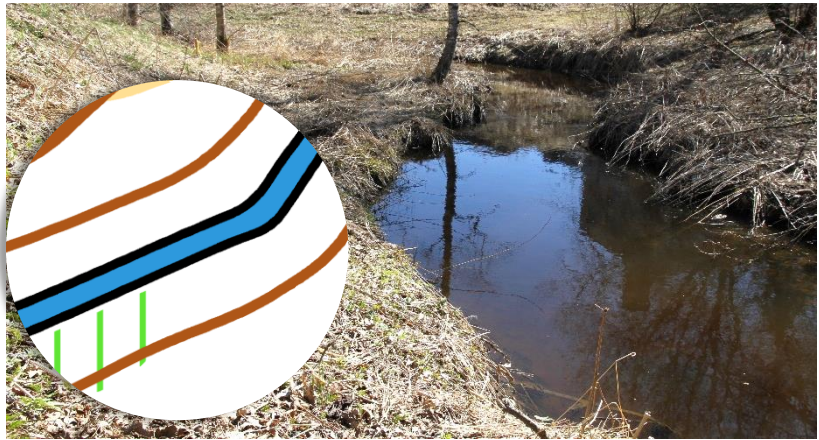

SPRINTIN KIELLETYT KOHTEET JA OHJEET TIEN YLITTÄMISEEN

Ylitsepääsemätön aita/kaide

Ei saa ylittää, alittaa
tai mennä läpi, vaikka
pääsisi. Karttamerkki
määrää.

Läpipääsemätön kasvillisuus (tummanvihreä)

Ei saa mennä läpi,
vaikka pääsisi.
Epäselvimmissä
istutuksissa on
kielletyn alueen
nauhaa.

Ylitsepääsemätön muuri/seinä

Ei saa ylittää, vaikka
pääsisi. Karttamerkki
määrää.

Ylitsepääsemätön

puro

Mustilla ääri viivoilla merkittyä puroa/vesialuetta ei saa ylittää (paitsi sillan kautta).

Violetti

pystyviivoitus

Kielletty alue. Ei saa mennä vaikka pääsisi.

Vaaleanpunainen alue

Kielletty alue. Ei saa mennä vaikka pääsisi.
Esim. rakennustyömaa.

Tonttivihreä

Kielletty alue. Ei saa mennä vaikka pääsisi.

Ylityspaikka

Kadun saa ylittää vain merkitystä ylityspaikasta) (. Tien yli pitää mennä huomiotolppien välistä. Muualta kadun ylittäminen on kielletty.